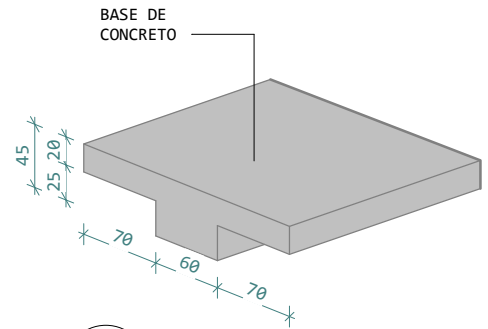

1 PLANTA - BANCO PADRÃO
 ESCALA 1 : 100

2 DETALHE 01
 ESCALA

3 BANCO CONCRETO.
 ESCALA

PRAÇA CONDER

Á. Construção:
 1.871,17m²

PROPRIETÁRIO (A):
 Prefeitura Municipal de América Dourada
 ENDEREÇO:
 POV. DE PREVENIDO AMÉRICA DOURADA - BONITO / BA